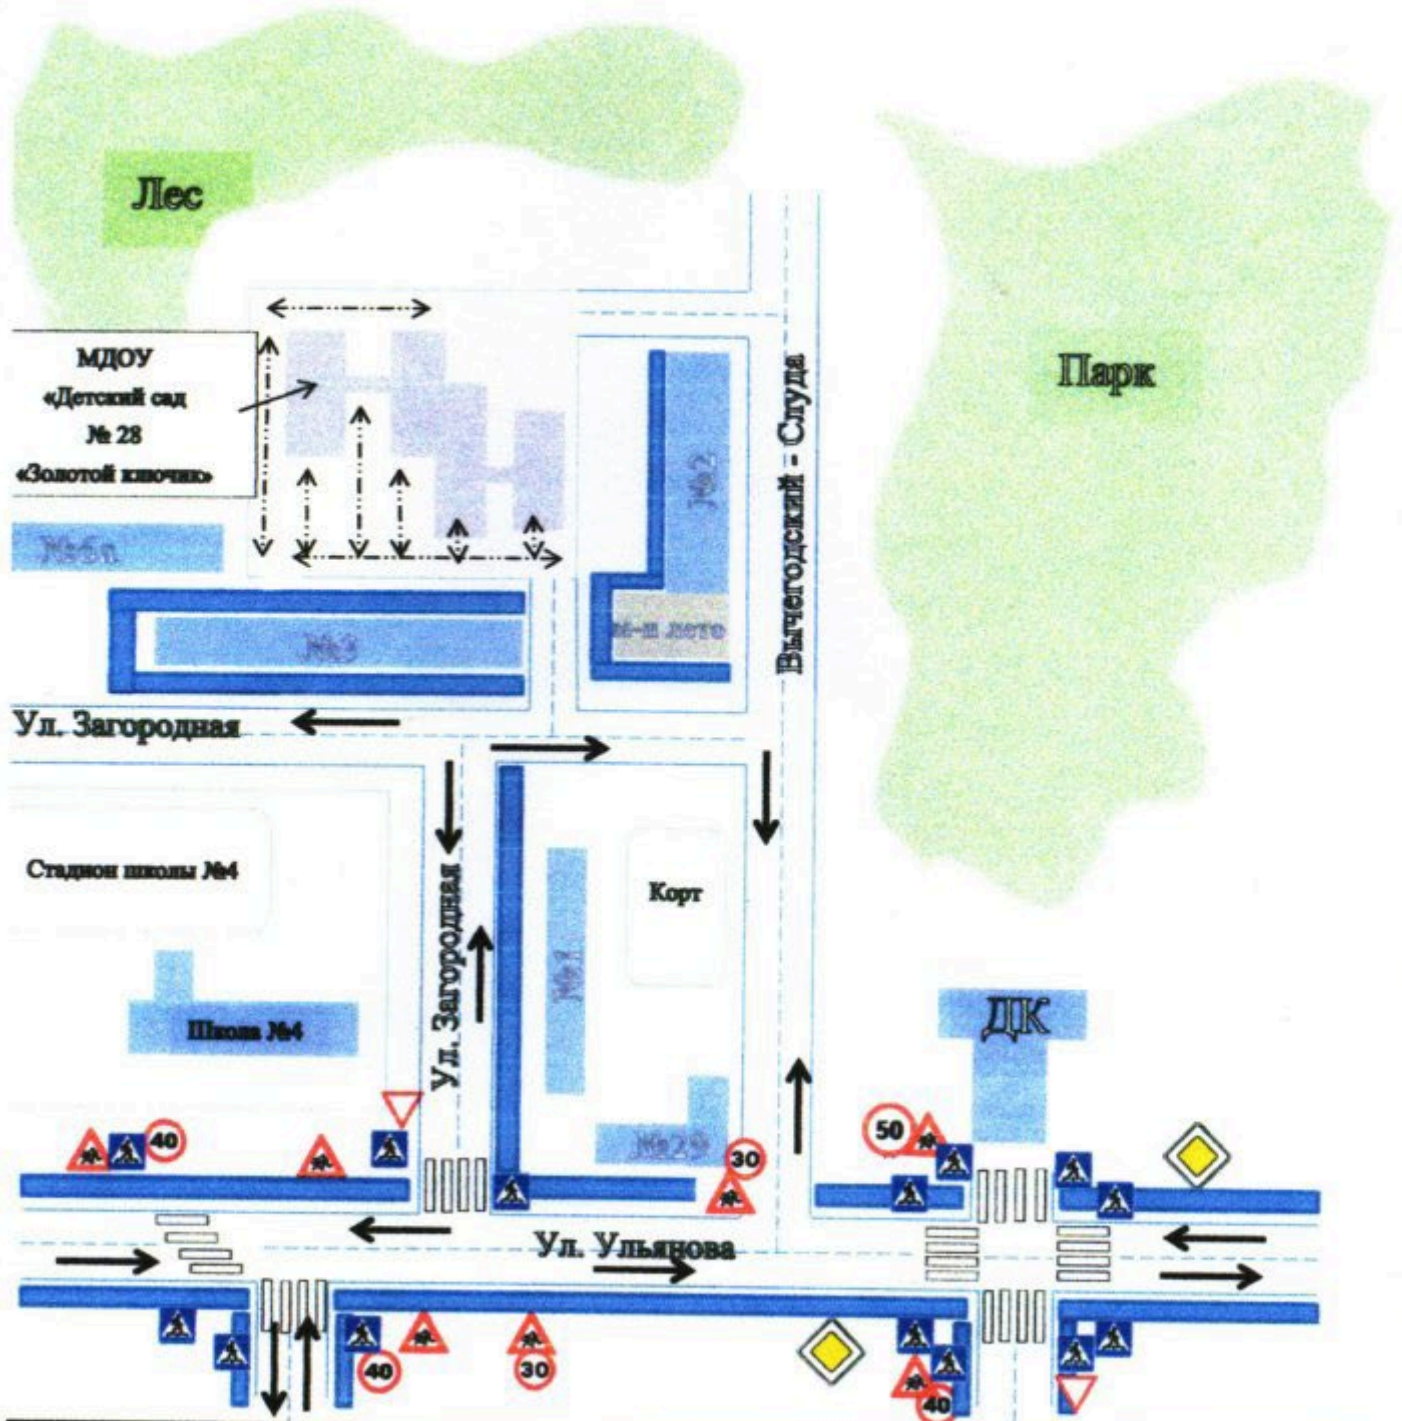

п. Вычегодский, ул.Загородная,д.4-а

п. Вычегодский, ул.Ленина, д.40-а

- 1) Схема организации движения в непосредственной близости от образовательного учреждения с размещением соответствующих технических средств и маршруты движения детей.
- 2) Маршруты движения детей к Дому Культуры по адресам:
 - п. Вычегодский ул.Загородная,д.4-а
 - п. Вычегодский ул.Ленина,д.40-а.
- 3) Маршруты движения транспортных средств к местам разгрузки/погрузки.
- 4) Маршруты движения детей на территории МДОУ.
- 5) План-схема района расположения МДОУ, пути передвижения транспортных средств.

План-схемы ДОУ по адресу: п. Вычегодский, ул. Загородная, д.4-а

Схема организации движения в непосредственной близости от образовательного учреждения с размещением соответствующих технических средств и маршруты движения детей

Маршруты движения детей к Дому культуры

Маршруты движения транспортных средств к местам разгрузки/погрузки

Маршруты движения детей на территории МДОУ

-  Направление движения ТС
-  Тротуар
-  Ограждение МДОУ

План-схемы ДОО по адресу: п. Вычегодский, ул.Ленина, д.40-а

Схема организации движения в непосредственной близости от образовательного учреждения с размещением соответствующих технических средств и маршруты движения детей