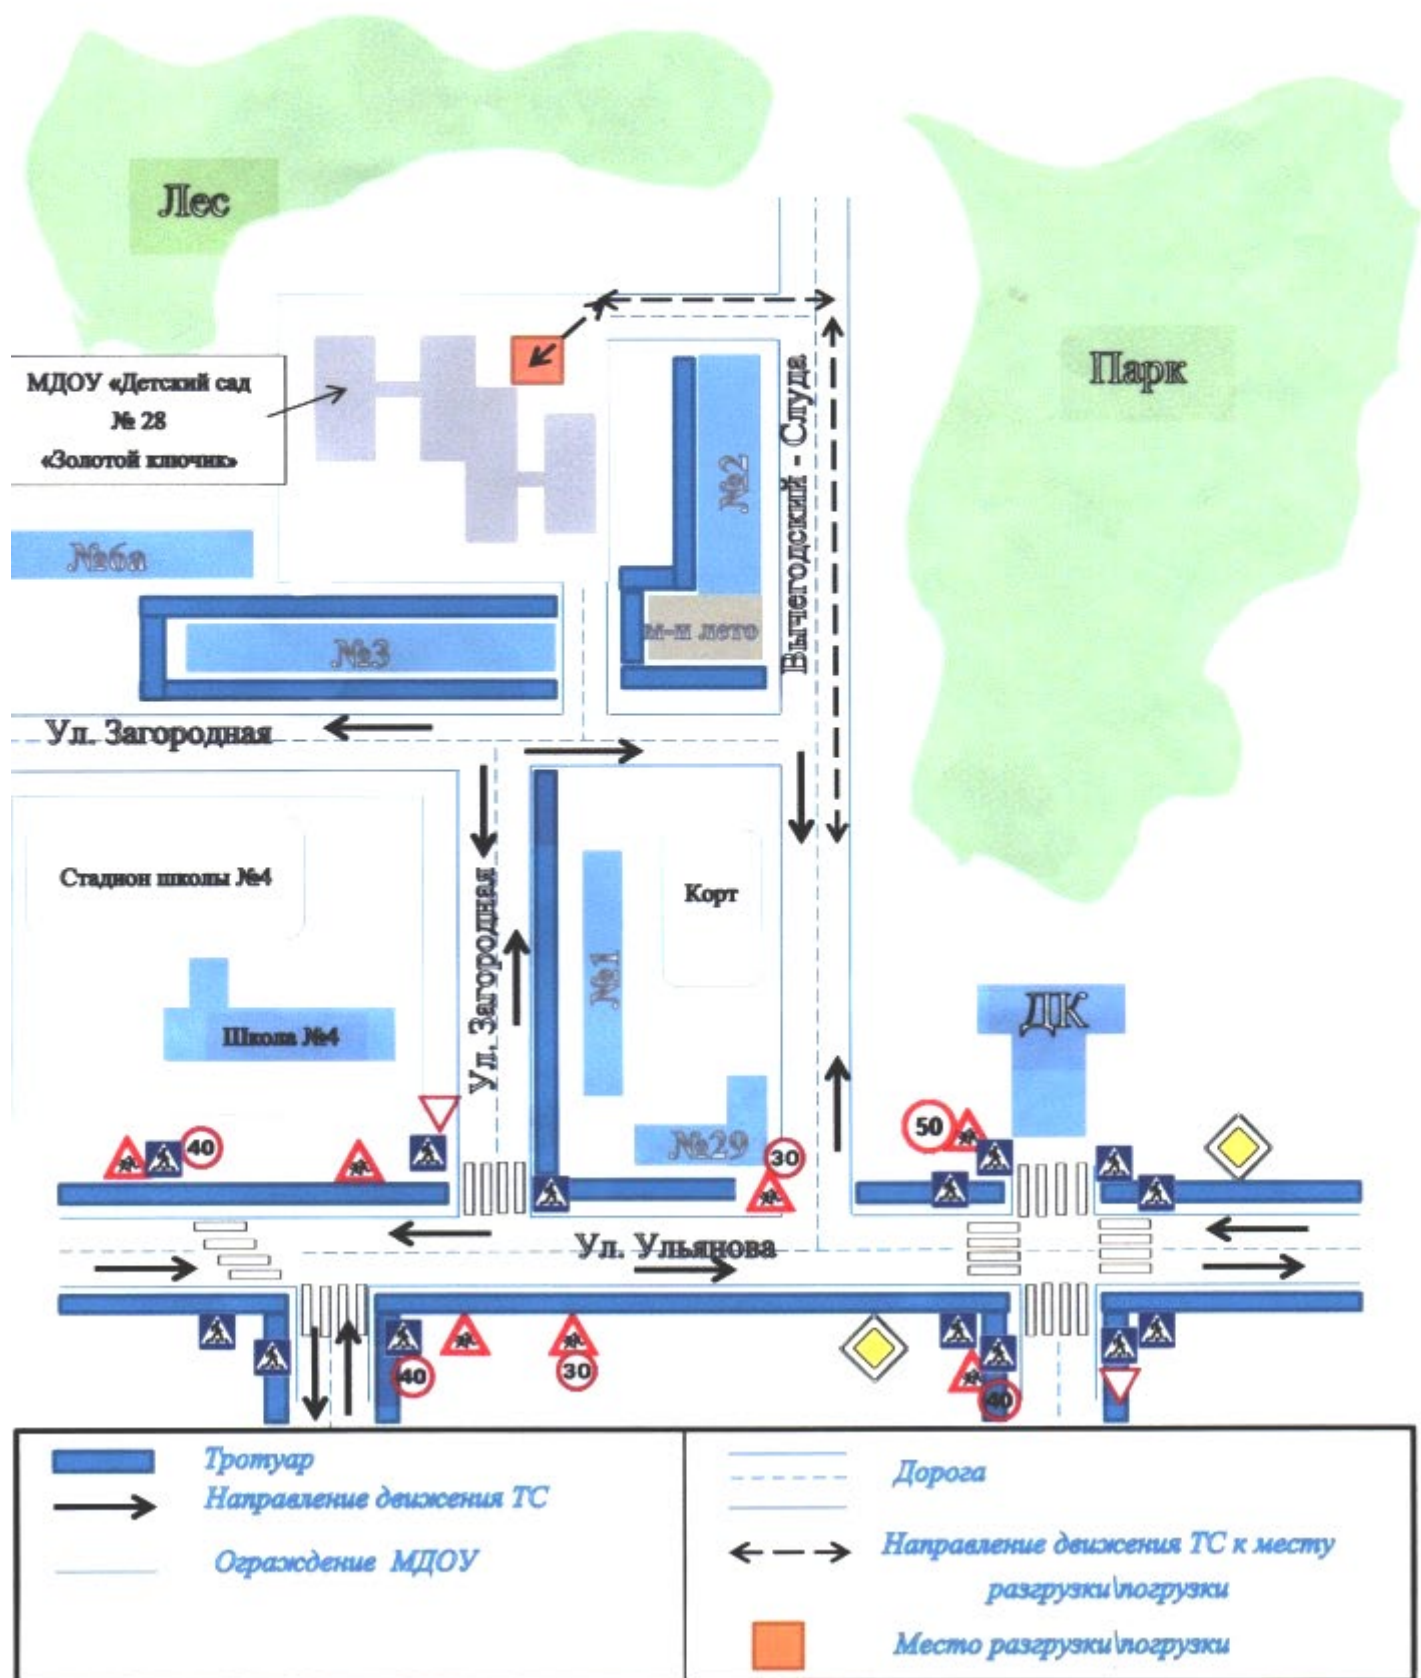

п. Вычегодский, ул.Загородная,д.4-а

п. Вычегодский, ул.Ленина, д.40-а

- 1) Схема организации движения в непосредственной близости от образовательного учреждения с размещением соответствующих технических средств и маршруты движения детей.
- 2) Маршруты движения детей к Дому Культуры по адресам:
 - п. Вычегодский ул.Загородная,д.4-а
 - п. Вычегодский ул.Ленина,д.40-а.
- 3) Маршруты движения транспортных средств к местам разгрузки/погрузки.
- 4) Маршруты движения детей на территории МДОУ.
- 5) План-схема района расположения МДОУ, пути передвижения транспортных средств.

План-схемы ДОУ по адресу: п. Вычегодский, ул. Загородная, д.4-а

Схема организации движения в непосредственной близости от образовательного учреждения с размещением соответствующих технических средств и маршруты движения детей

Маршруты движения детей к Дому культуры

Маршруты движения транспортных средств к местам разгрузки/погрузки

Маршруты движения детей на территории МДОУ

-  Направление движения ТС
-  Тротуар
-  Ограждение МДОУ