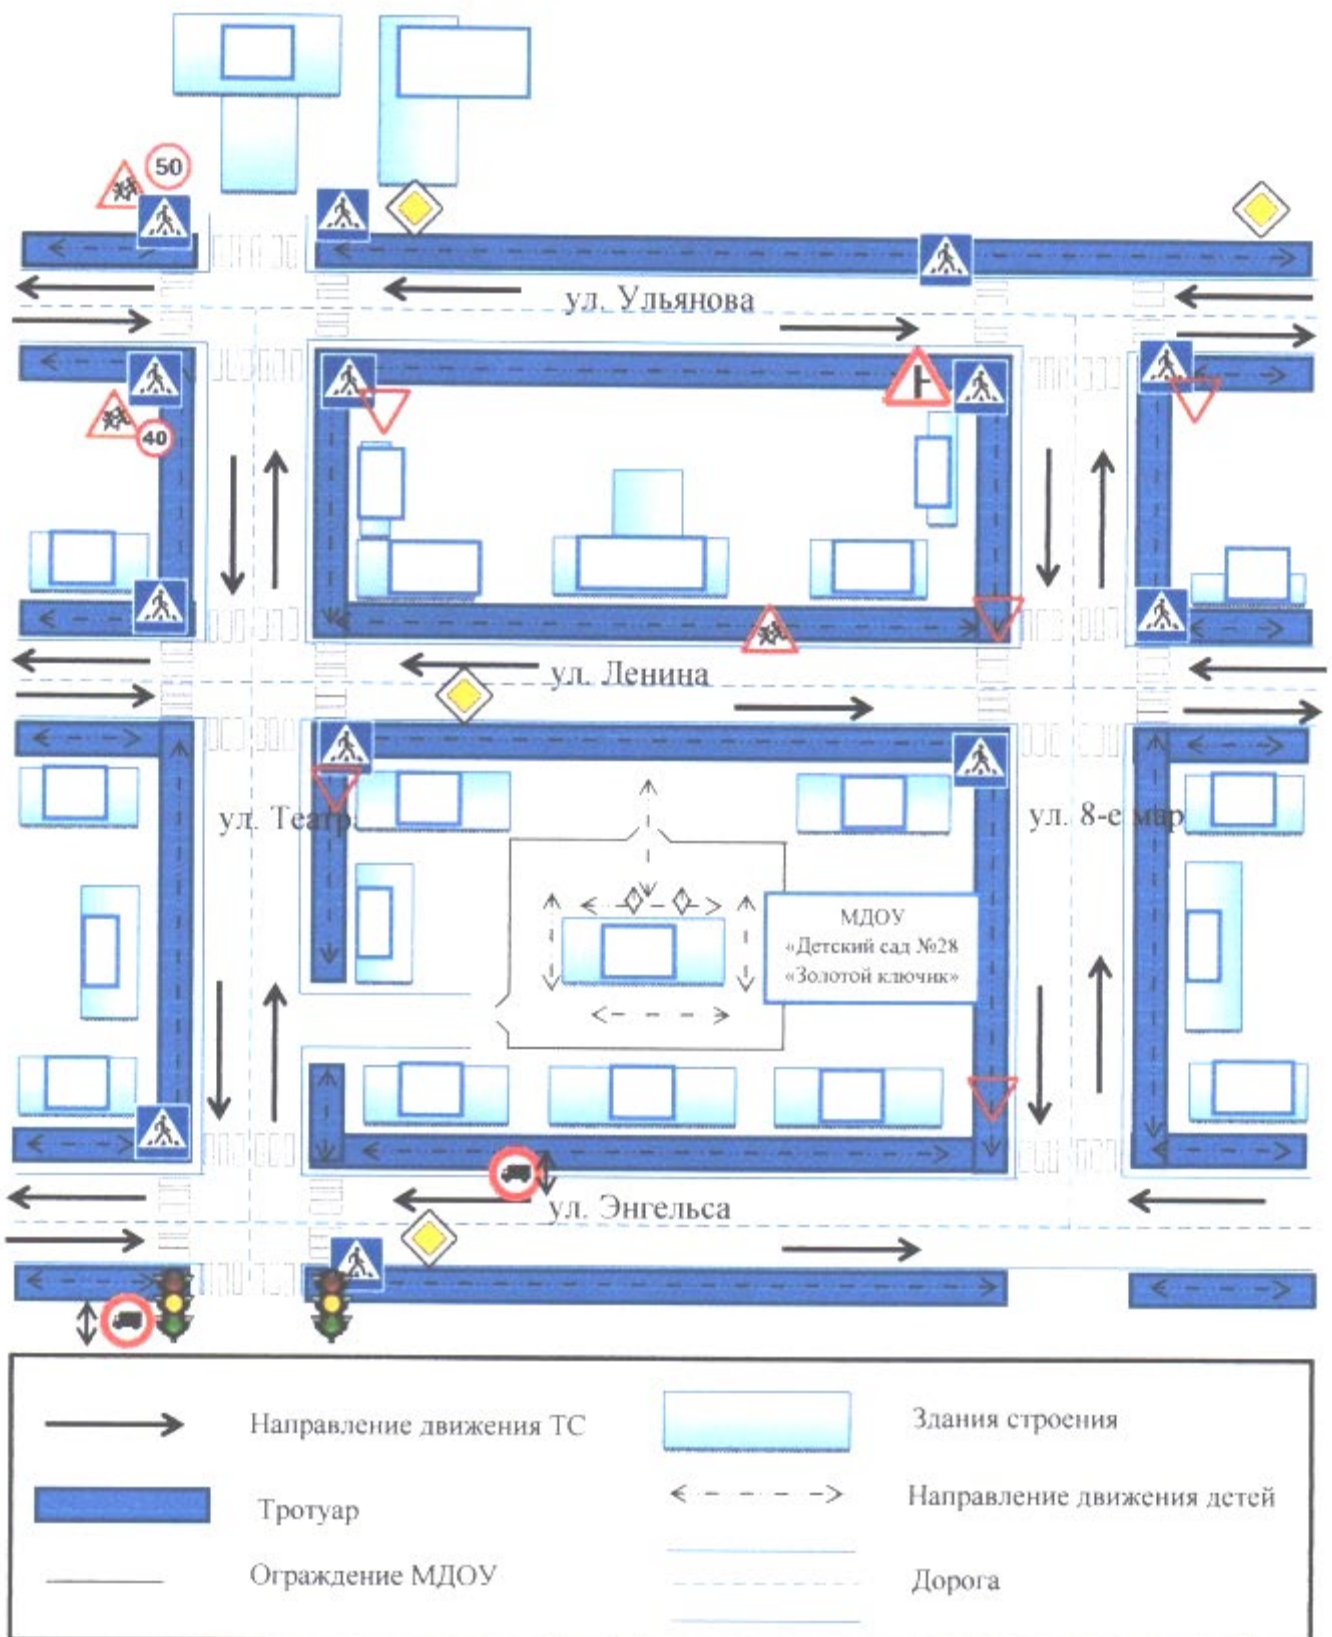

-  Дорога
-  Направление движения детей

План-схема района расположения МДОУ
 Пути передвижения транспортных средств и детей

	Тротуар		Дорога
	Направление движения ТС		Ограждение МДОУ
	Направление движения детей		

План-схемы ДОО по адресу: п. Вычегодский, ул.Ленина, д.40-а

Схема организации движения в непосредственной близости от образовательного учреждения с размещением соответствующих технических средств и маршруты движения детей