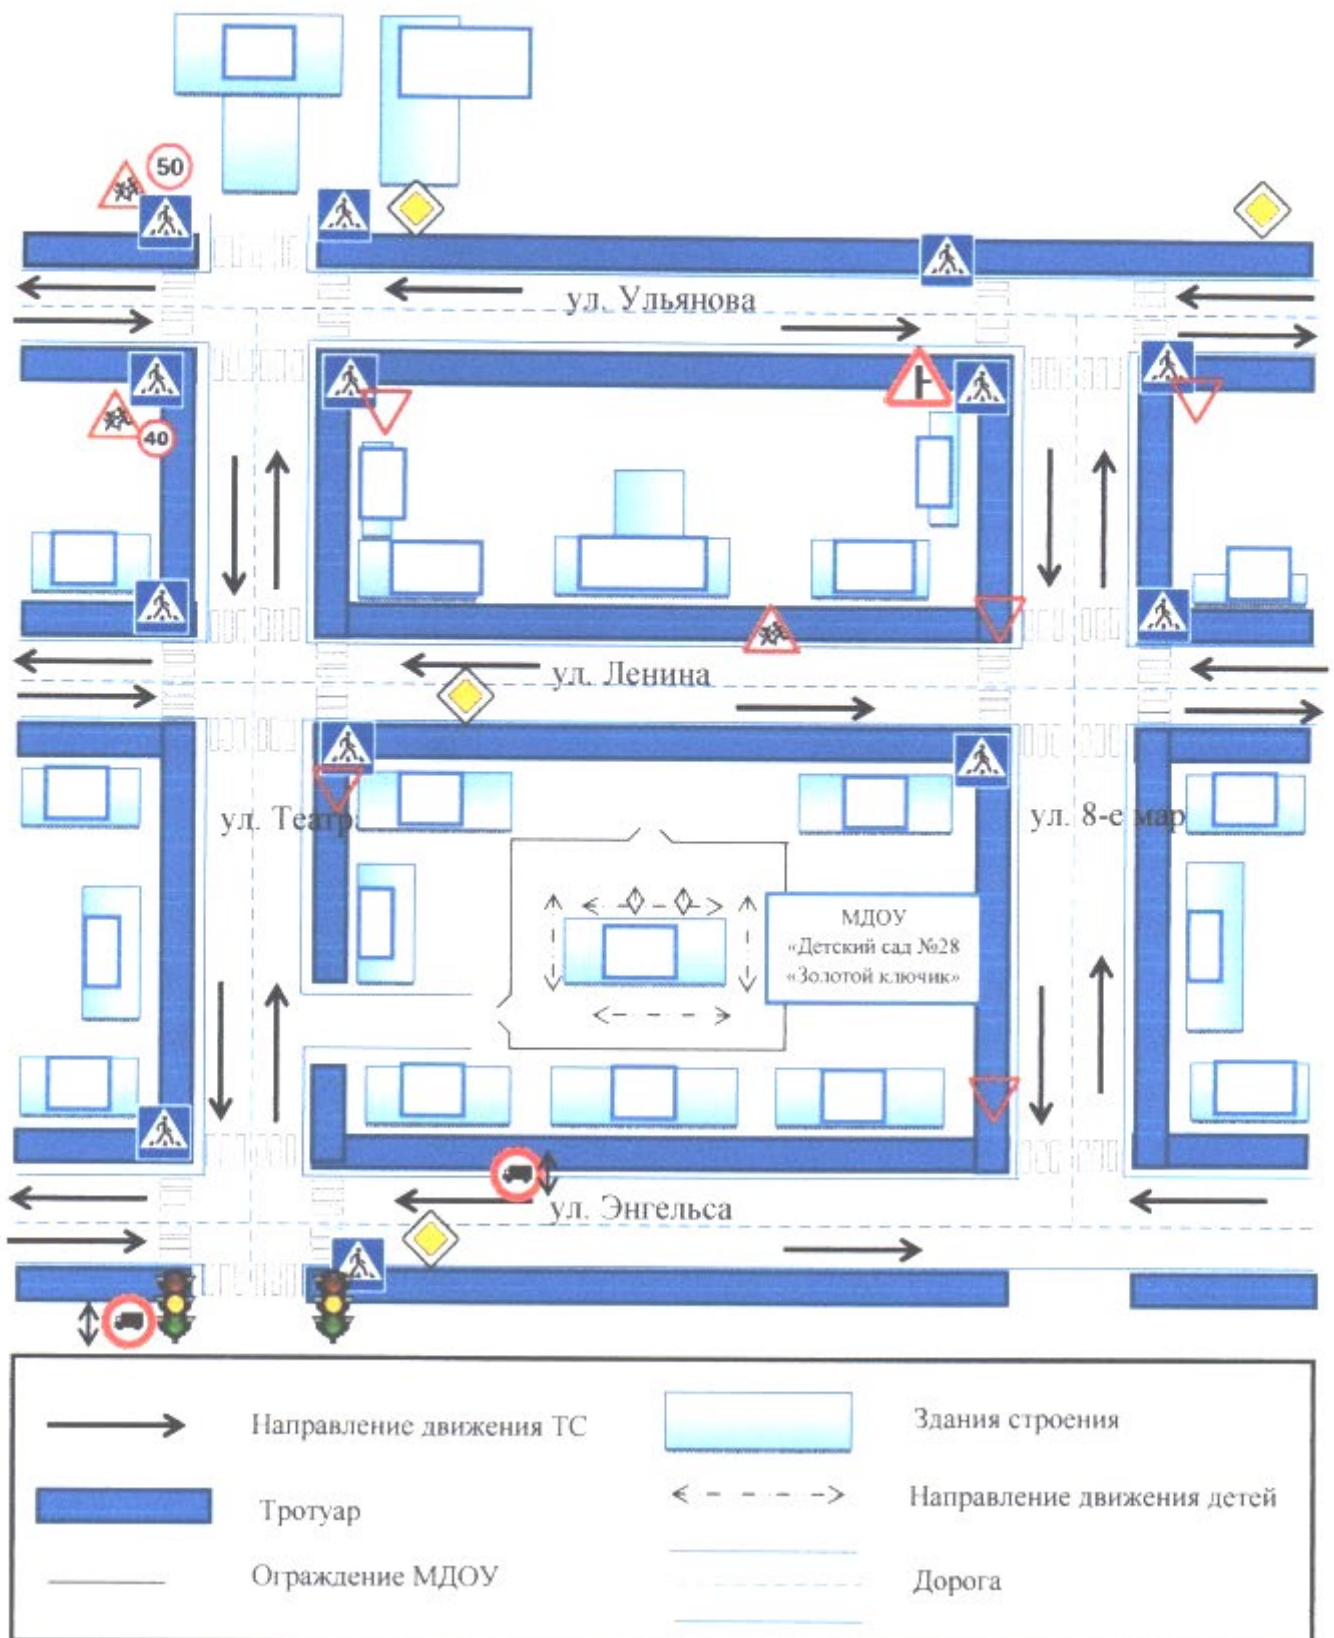

Маршруты движения детей на территории МДОУ