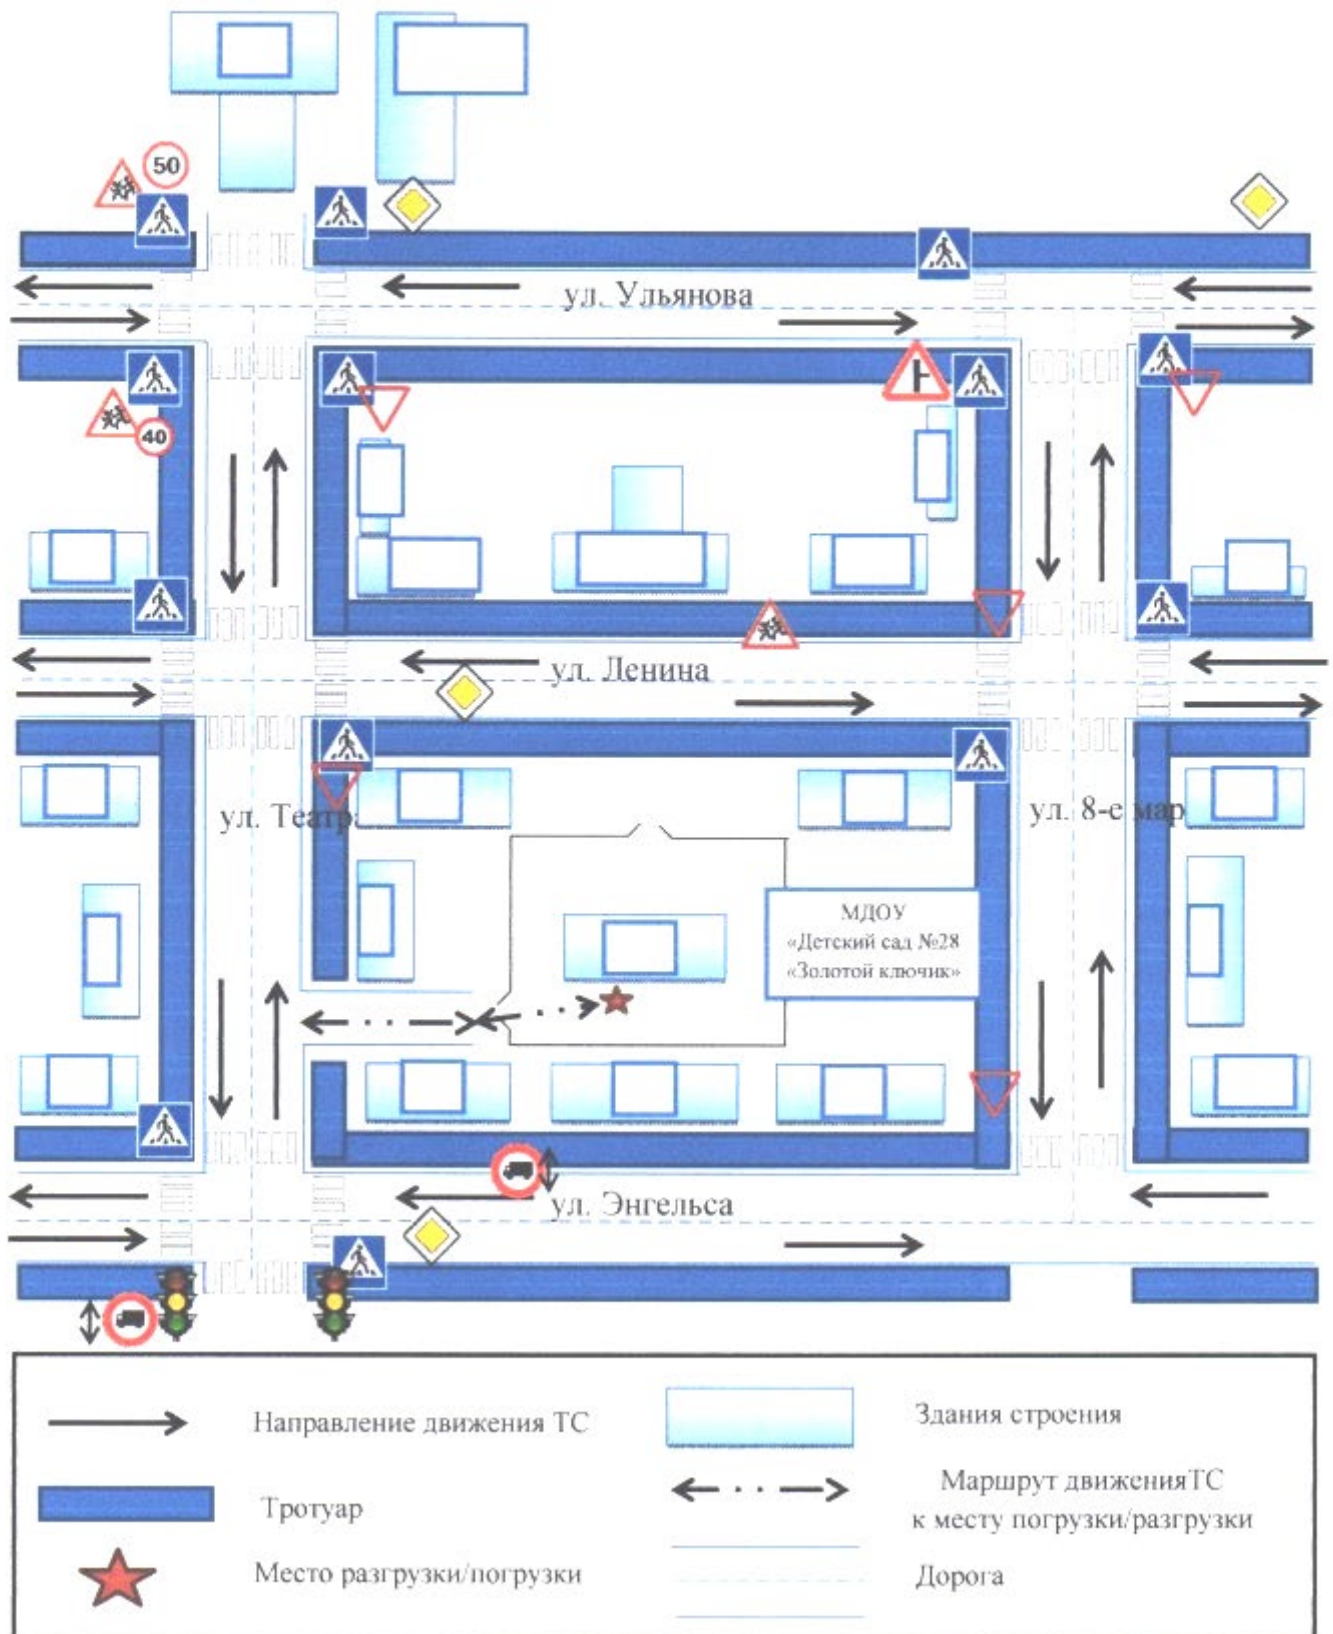

Маршрут движения транспортных средств к местам разгрузки/ погрузки