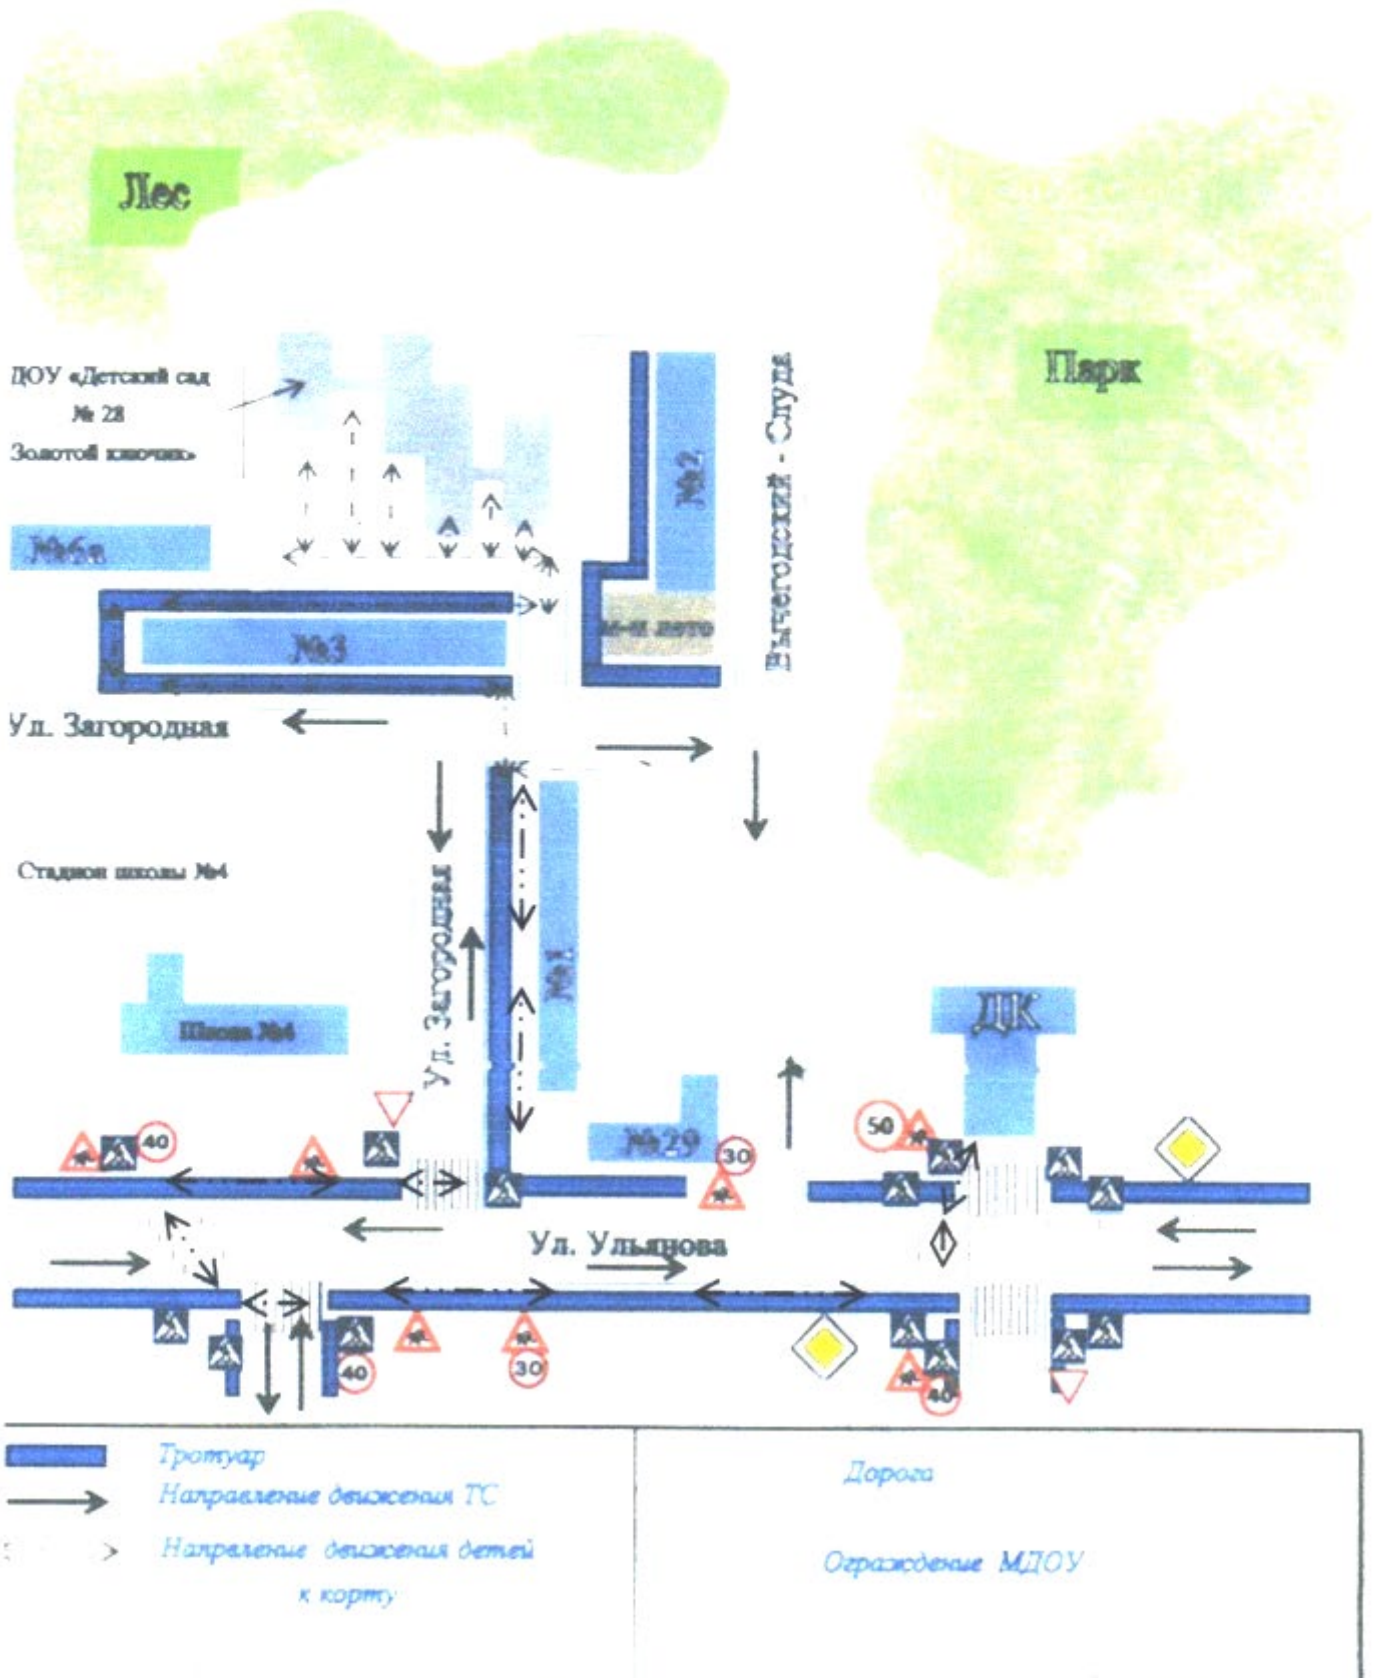

Маршруты движения детей к Дому культуры