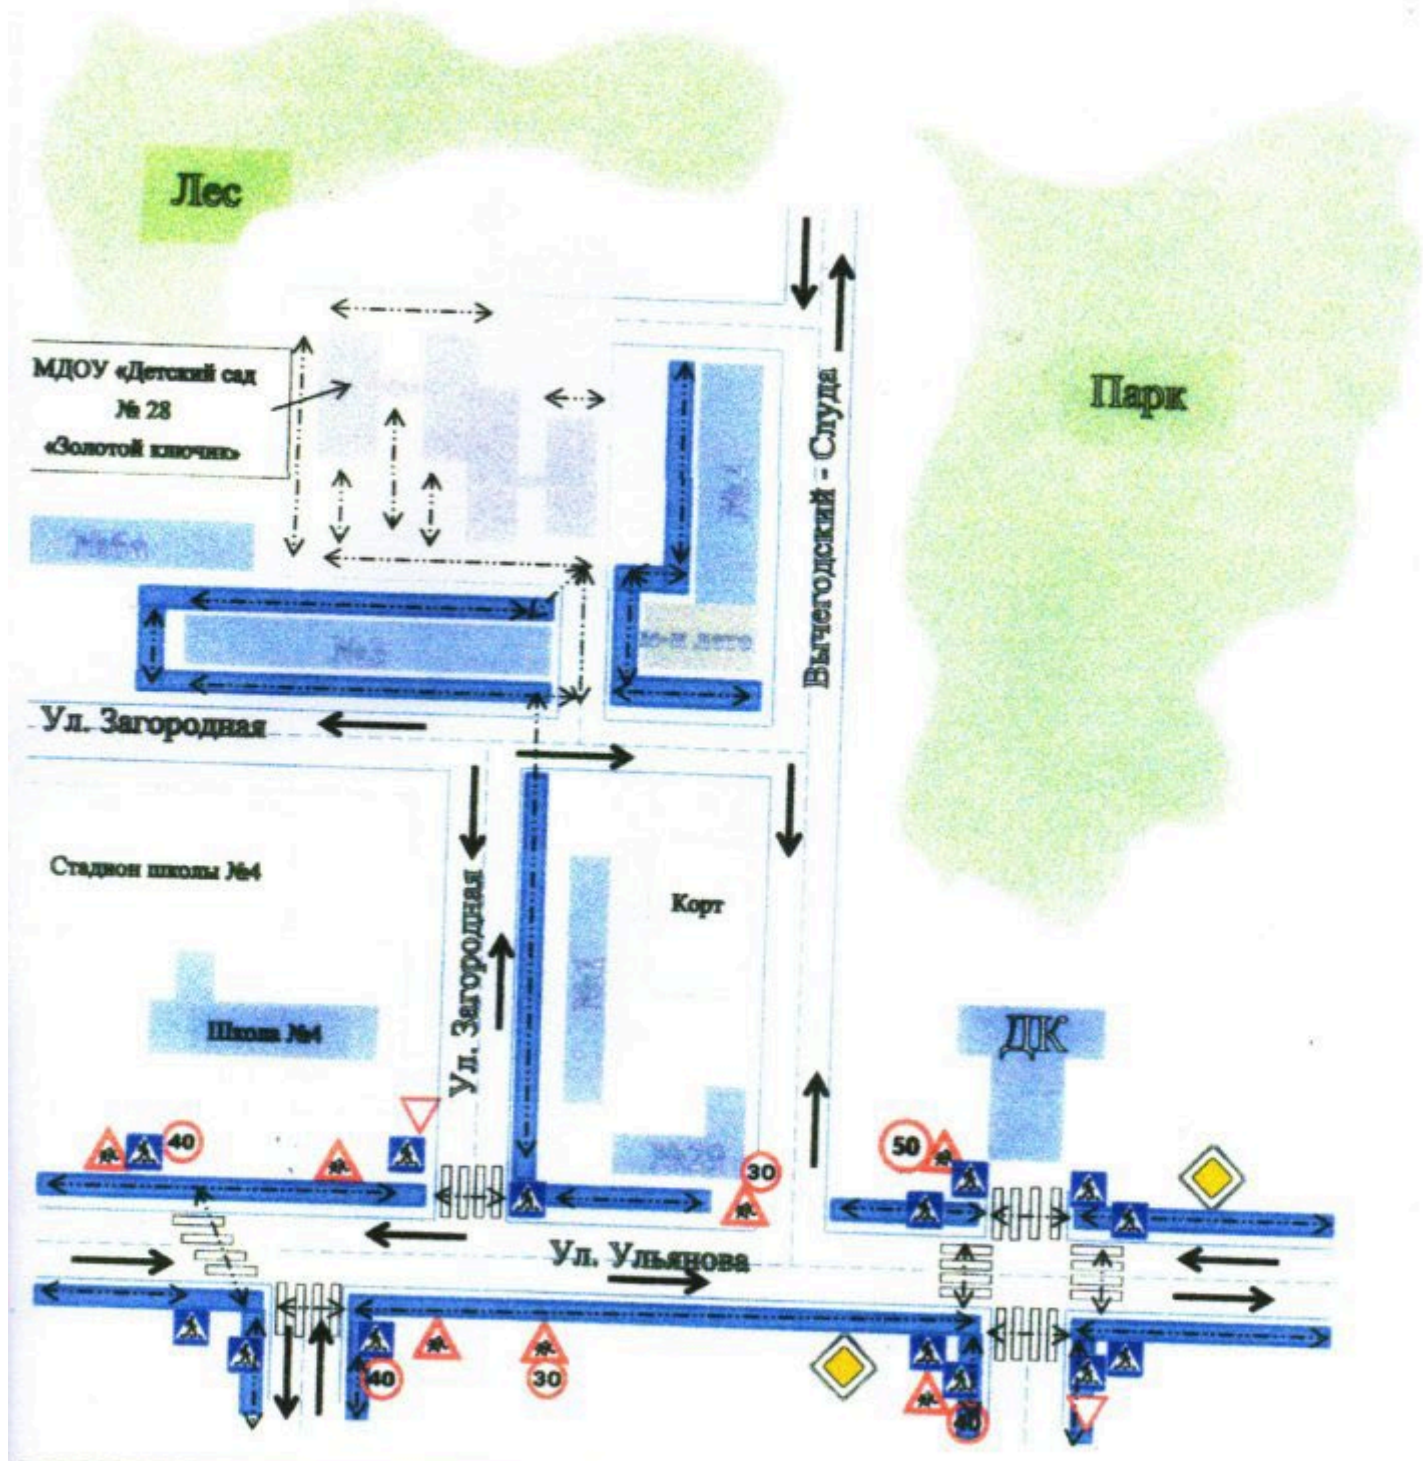

План-схемы ДОУ по адресу: п. Вычегодский, ул. Загородная, д.4-а

Схема организации движения в непосредственной близости от образовательного учреждения с размещением соответствующих технических средств и маршруты движения детей

Маршруты движения детей к Дому культуры

Маршруты движения транспортных средств к местам разгрузки/погрузки

Маршруты движения детей на территории МДОУ

-  Направление движения ТС
-  Тротуар
-  Ограждение МДОУ

-  Дорога
-  Направление движения детей

План-схема района расположения МДОУ
 Пути передвижения транспортных средств и детей

	Тротуар		Дорога
	Направление движения ТС		Ограждение МДОУ
	Направление движения детей		

План-схемы ДОО по адресу: п. Вычегодский, ул.Ленина, д.40-а

Схема организации движения в непосредственной близости от образовательного учреждения с размещением соответствующих технических средств и маршруты движения детей