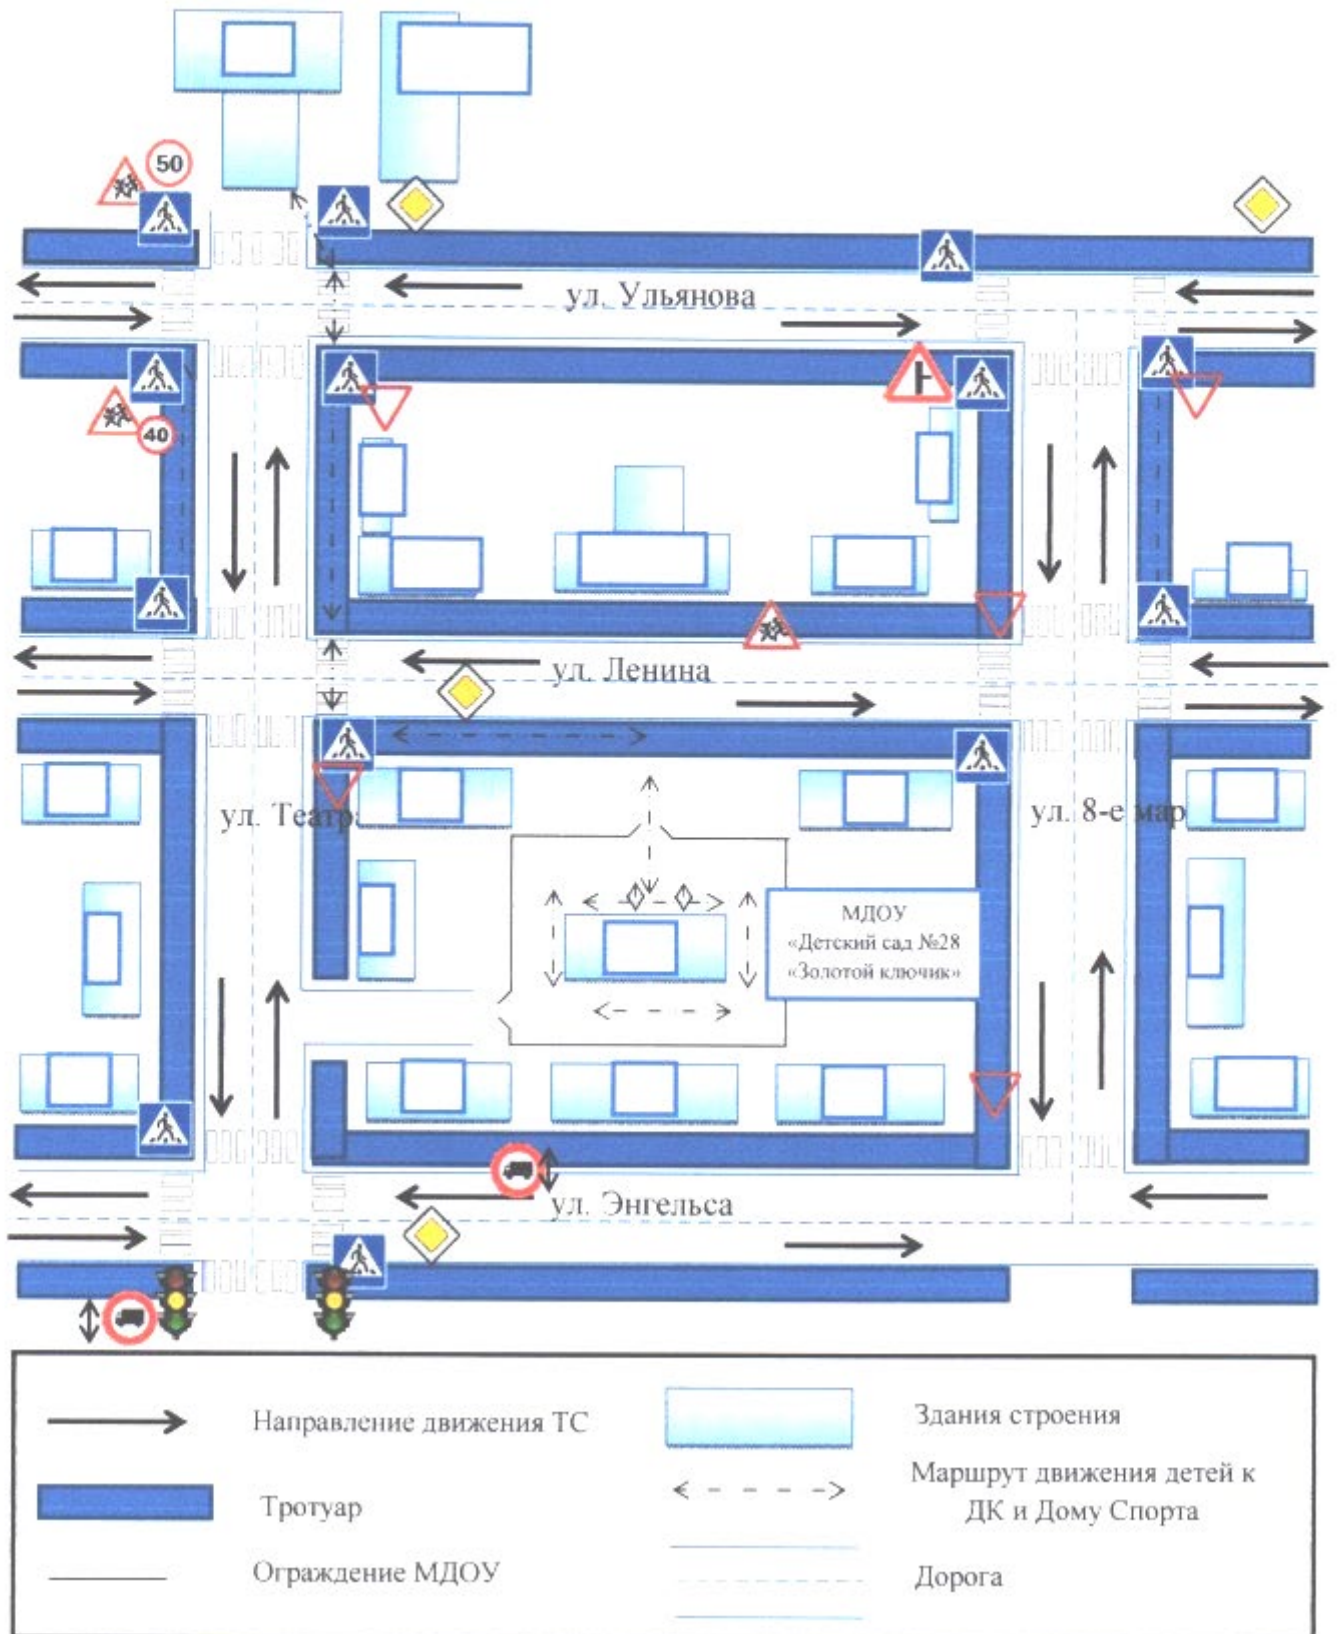

Маршрут движения детей к ДК