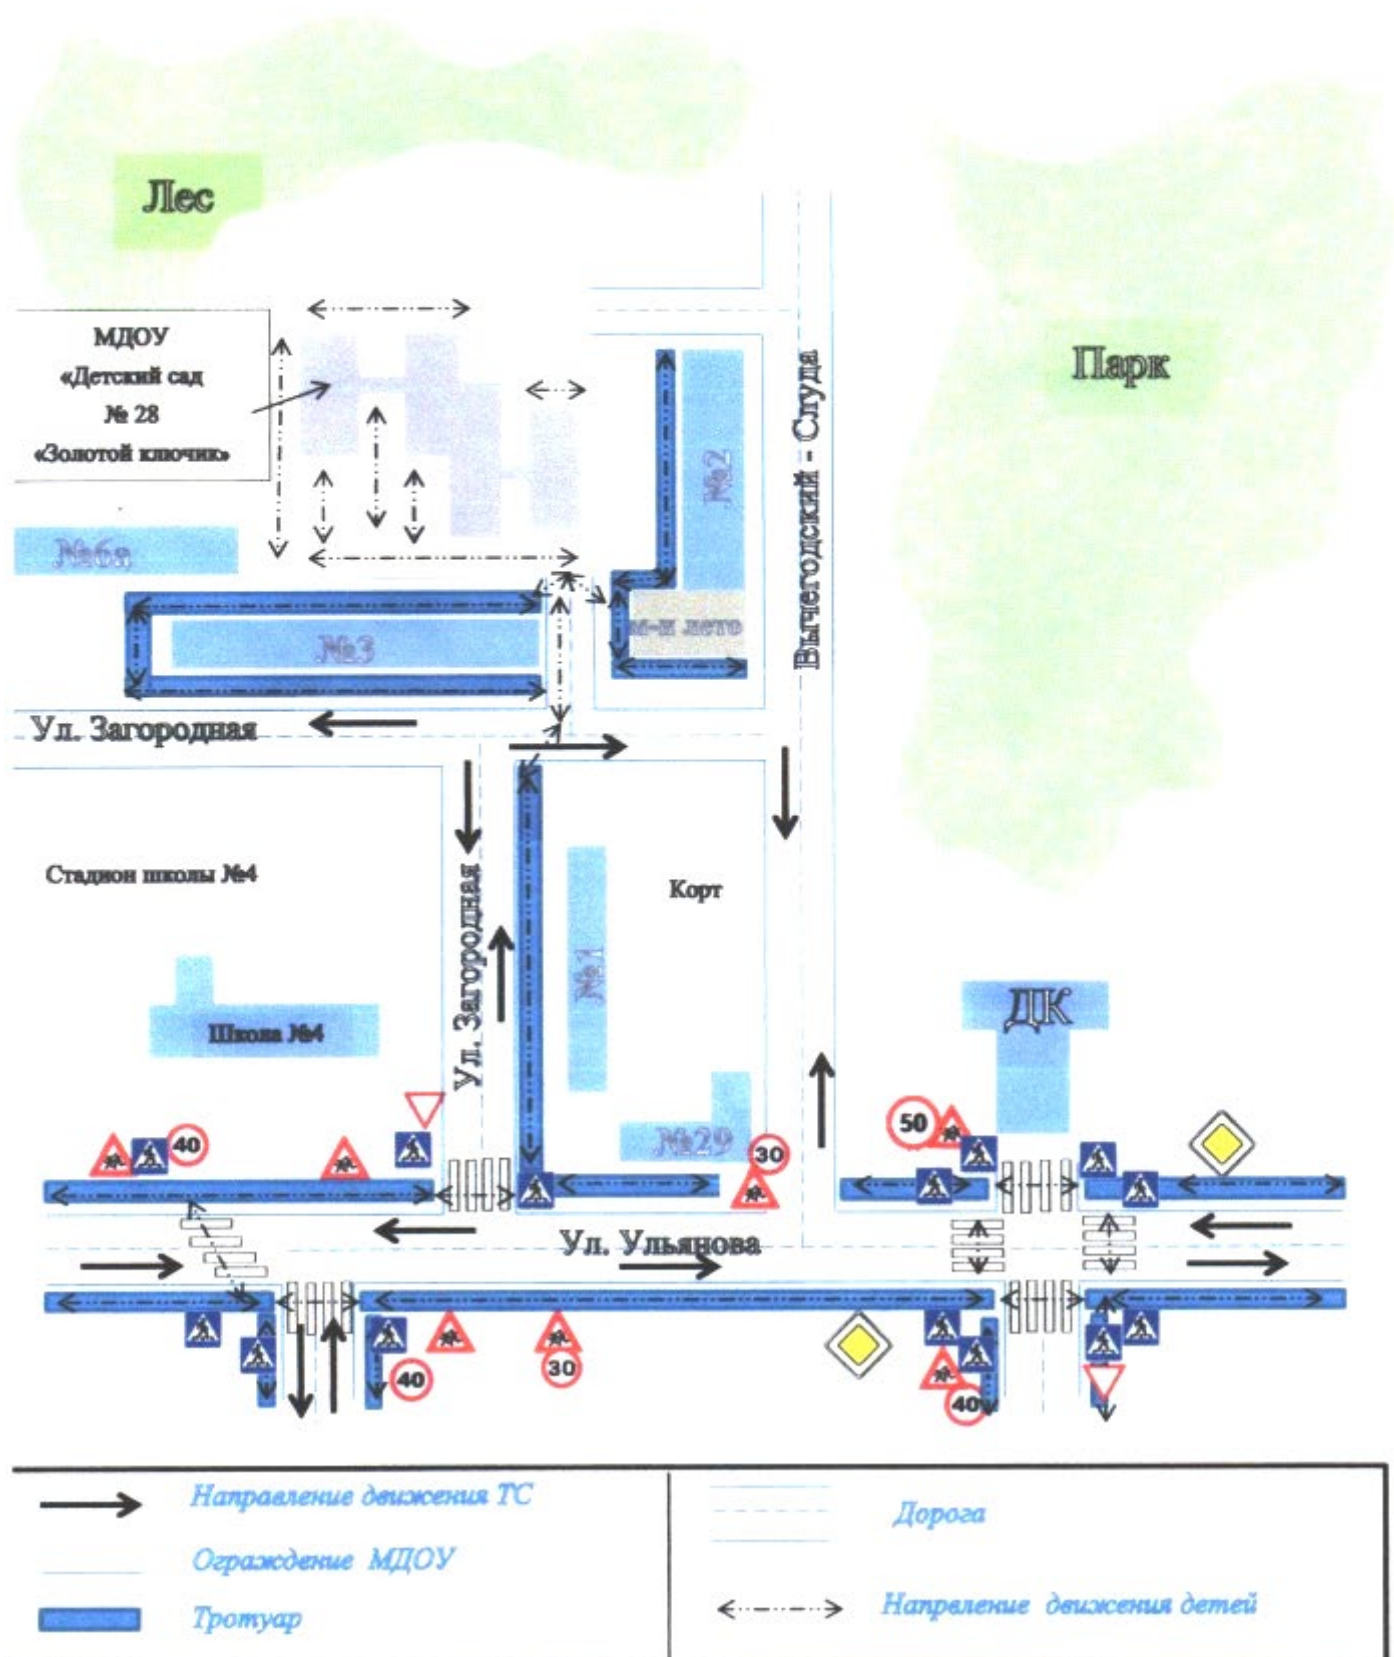

План-схемы ДОУ по адресу: п. Вычегодский, ул. Загородная, д.4-а

Схема организации движения в непосредственной близости от образовательного учреждения с размещением соответствующих технических средств и маршруты движения детей